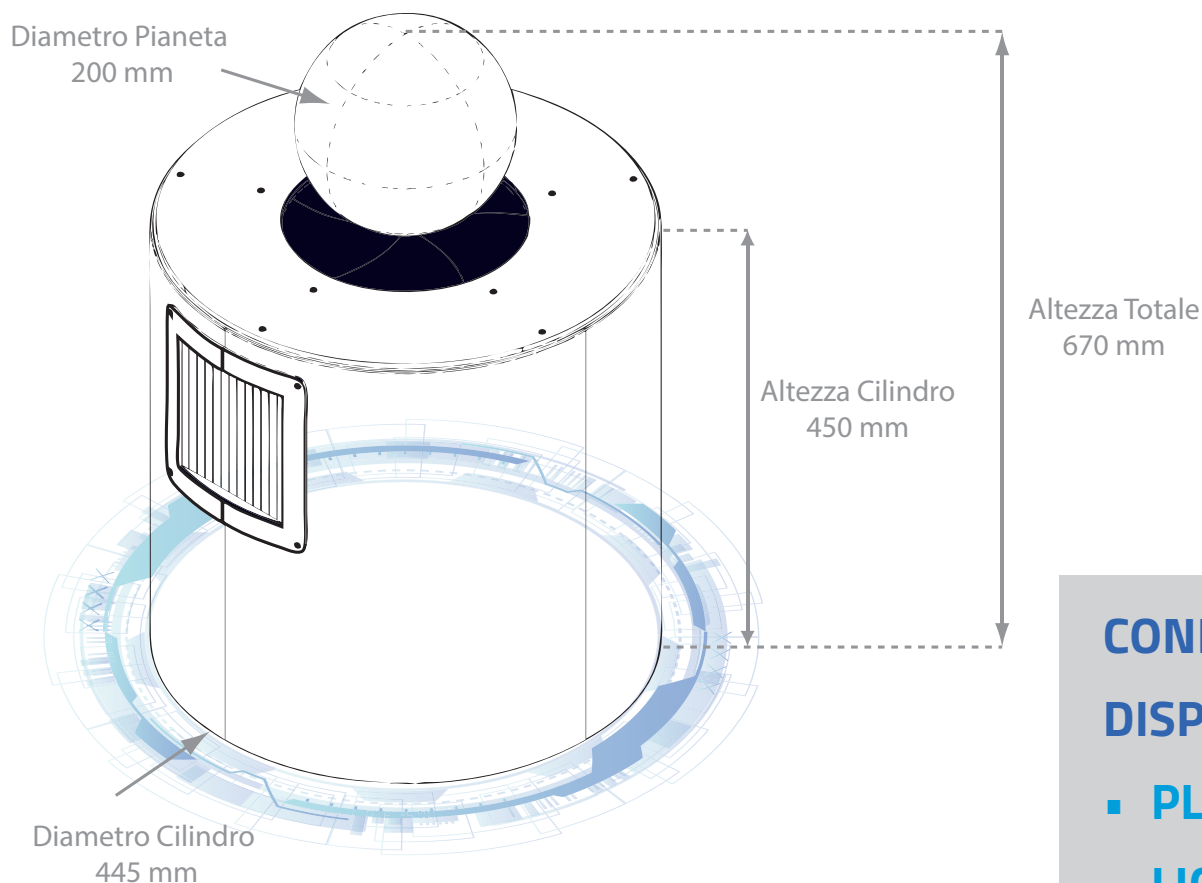

COVER CONCEPT*

DIMENSIONI

CONFIGURAZIONI

DISPONIBILI:

- PLANET
- LIGHT
- ASTRO
- STAR

* altre varianti disponibili